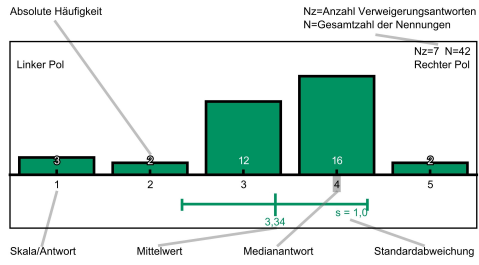

Legende

Ihr Evaluationsteam RW
Universität Bayreuth | Rechts- und Wirtschaftswissenschaftliche Fakultät | evaluation.RW@uni-bayreuth.de | www.rw.uni-bayreuth.de