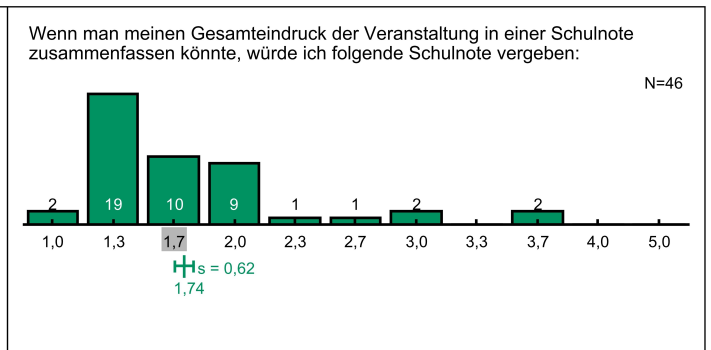

Lernerfolg und Gesamteindruck