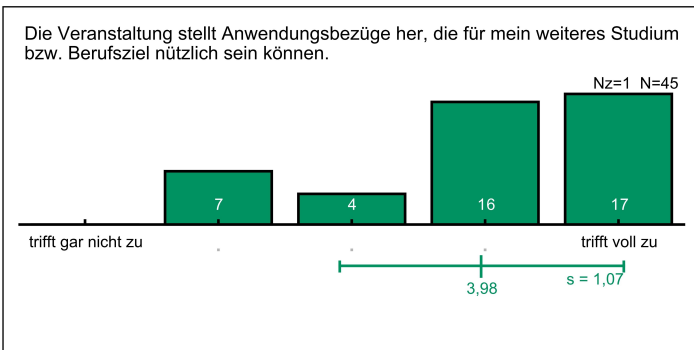

Lernerfolg und Gesamteindruck