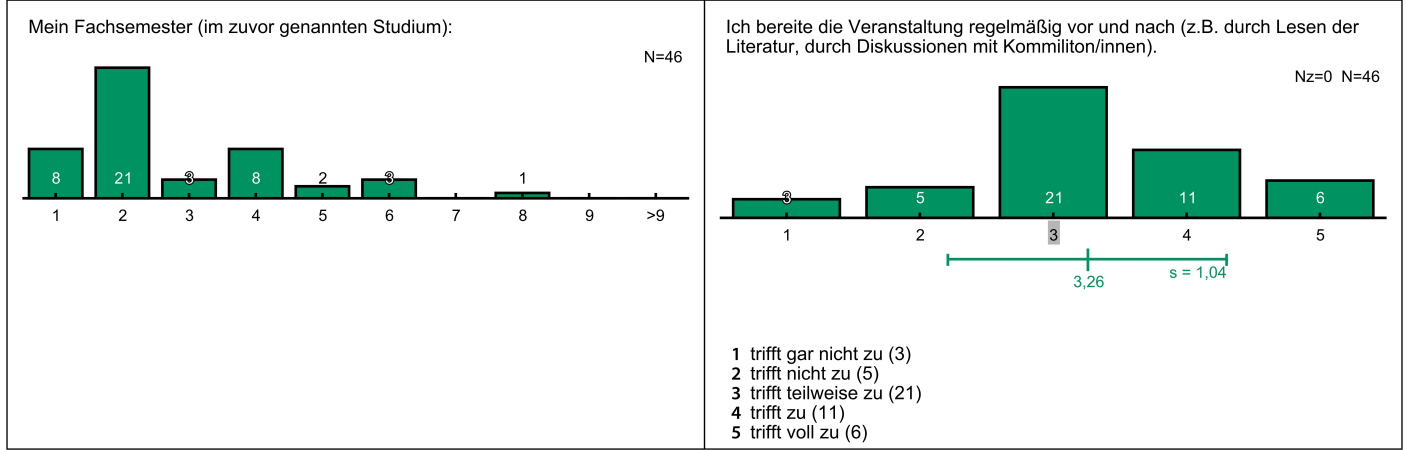

Auswertung zur Veranstaltung "Finanzwirtschaft"

Zu dieser Veranstaltung wurden 47 Bewertungen (bei 1031 versendeten Einladungen) abgegeben. Dies entspricht einer Rücklaufquote von 5%. Erläuterungen zu den Diagrammen befinden sich am Ende dieses Dokuments.

Allgemeine Angaben und Eigenbeteiligung

Ich besuche die Veranstaltung im Rahmen dieses Studiums:: Anderer Studiengang:

- BWL
- Jura
- Lehramt
- Mathematik

Es wurden 5 leere Antworten gegeben.

Konzept der Veranstaltung