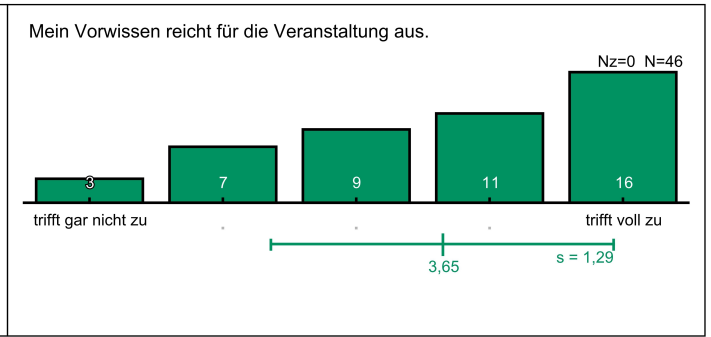

Auswertung zur Veranstaltung "Finanzwirtschaft"

Zu dieser Veranstaltung wurden 47 Bewertungen (bei 1031 versendeten Einladungen) abgegeben. Dies entspricht einer Rücklaufquote von 5%. Erläuterungen zu den Diagrammen befinden sich am Ende dieses Dokuments.

Allgemeine Angaben und Eigenbeteiligung

Ich besuche die Veranstaltung im Rahmen dieses Studiums:: Anderer Studiengang:

- BWL
- Jura
- Lehramt
- Mathematik

Es wurden 5 leere Antworten gegeben.

Konzept der Veranstaltung