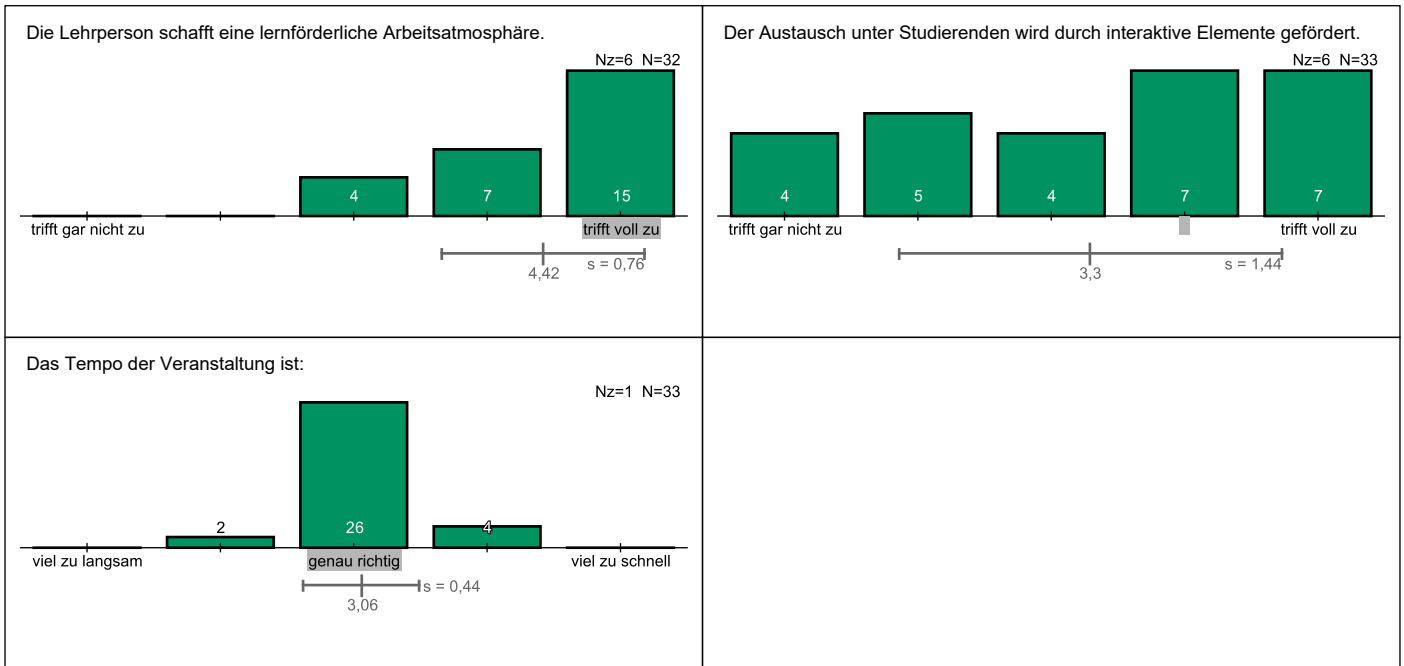

Auswertung zur Veranstaltung "Finanzwirtschaft"

Zu dieser Veranstaltung wurden 33 Bewertungen (bei 939 versendeten Einladungen) abgegeben. Dies entspricht einer Rücklaufquote von 4%. Erläuterungen zu den Diagrammen befinden sich am Ende dieses Dokuments.

Allgemeine Angaben und Eigenbeteiligung

Konzept der Veranstaltung

Durchführung und Lehrperson

Lernerfolg und Gesamteindruck

Legende