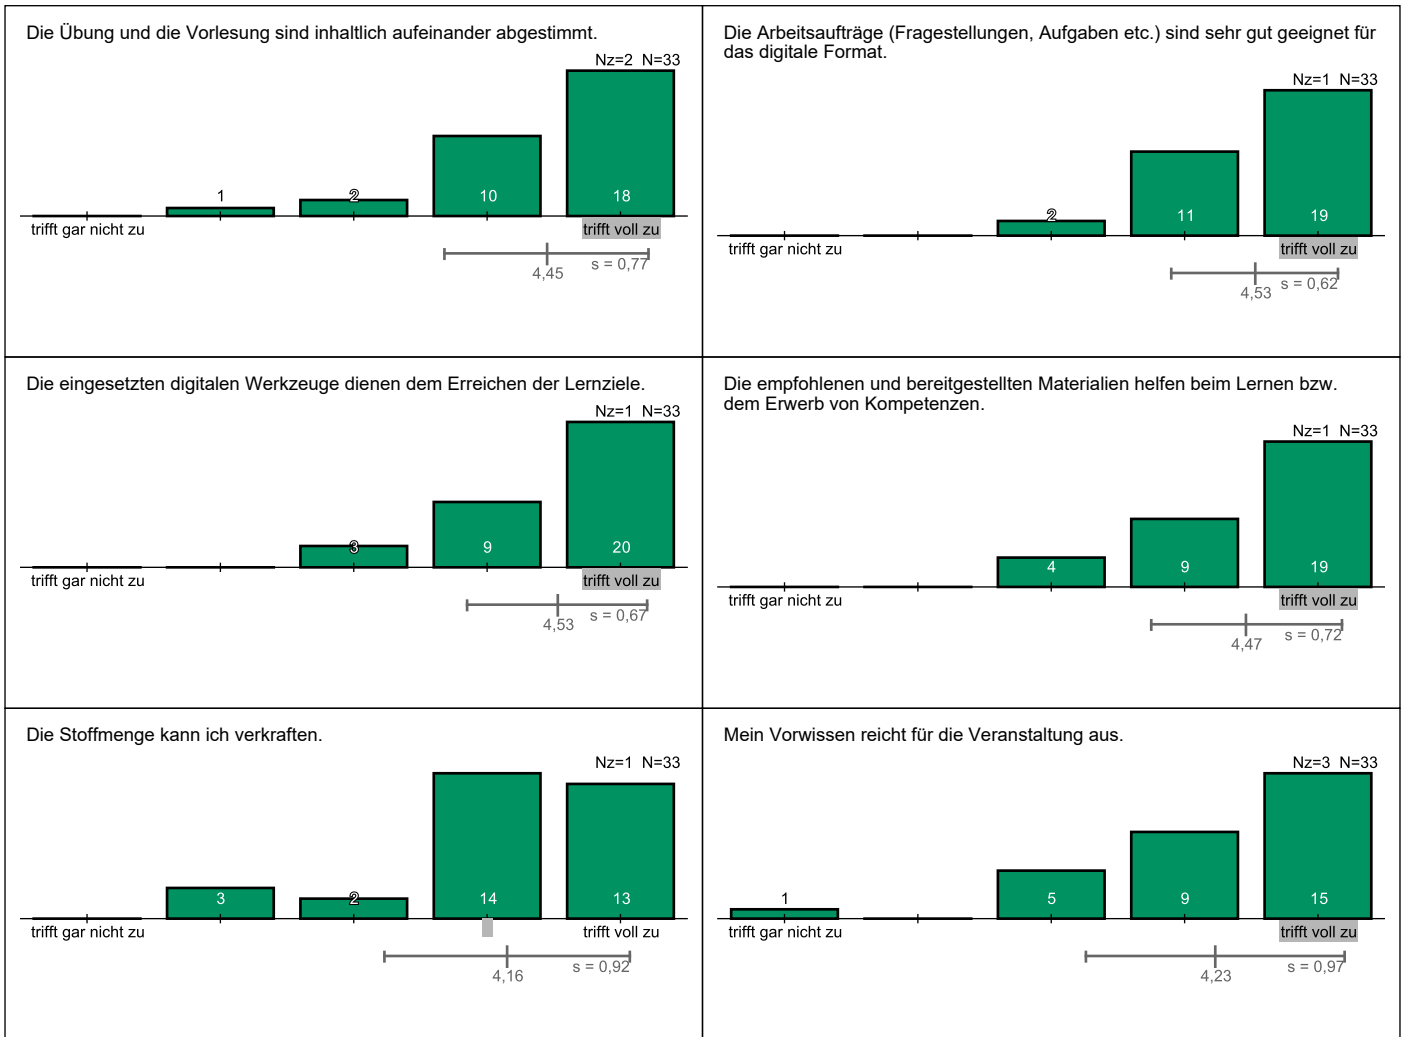

Auswertung zur Veranstaltung "Finanzwirtschaft"

Zu dieser Veranstaltung wurden 33 Bewertungen (bei 939 versendeten Einladungen) abgegeben. Dies entspricht einer Rücklaufquote von 4%. Erläuterungen zu den Diagrammen befinden sich am Ende dieses Dokuments.

Allgemeine Angaben und Eigenbeteiligung

Konzept der Veranstaltung

Durchführung und Lehrperson

Lernerfolg und Gesamteindruck

Legende