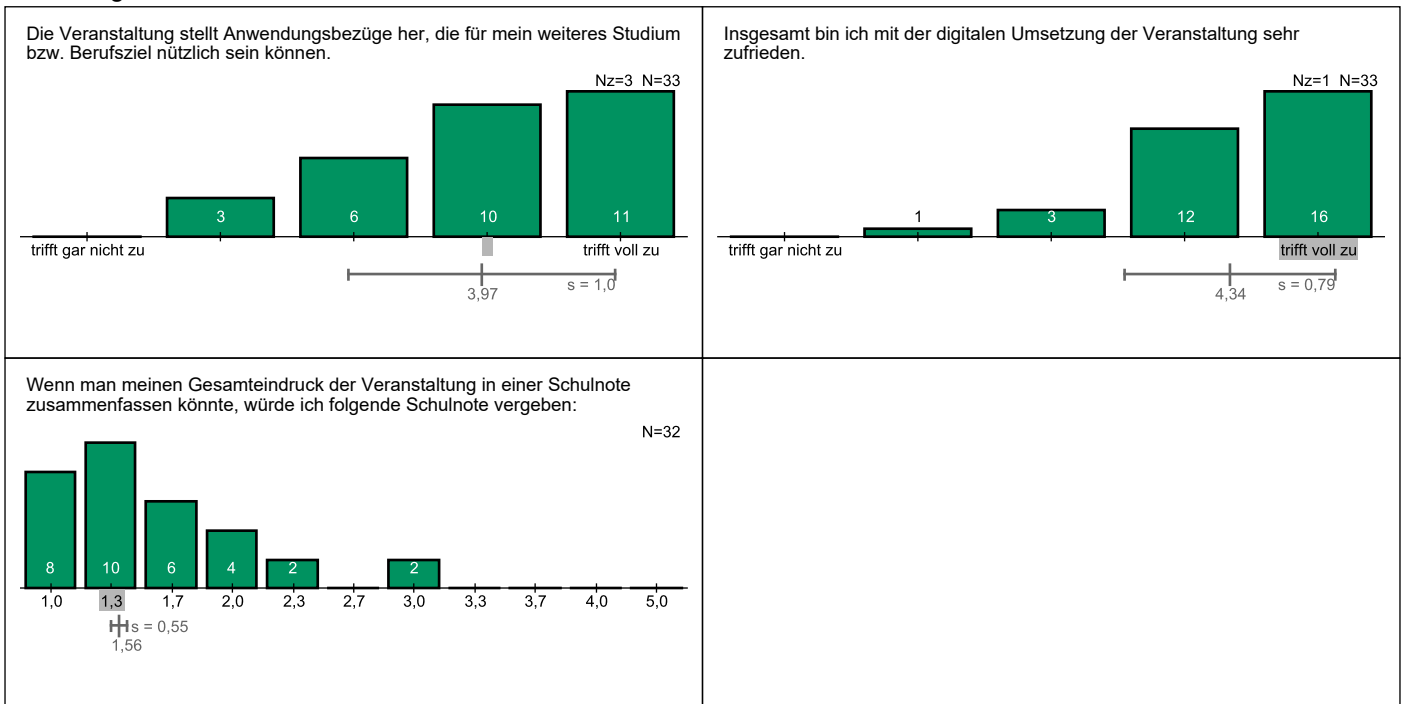

Auswertung zur Veranstaltung "Finanzwirtschaft"

Zu dieser Veranstaltung wurden 33 Bewertungen (bei 939 versendeten Einladungen) abgegeben. Dies entspricht einer Rücklaufquote von 4%. Erläuterungen zu den Diagrammen befinden sich am Ende dieses Dokuments.

Allgemeine Angaben und Eigenbeteiligung

Konzept der Veranstaltung

Durchführung und Lehrperson

Lernerfolg und Gesamteindruck

Legende