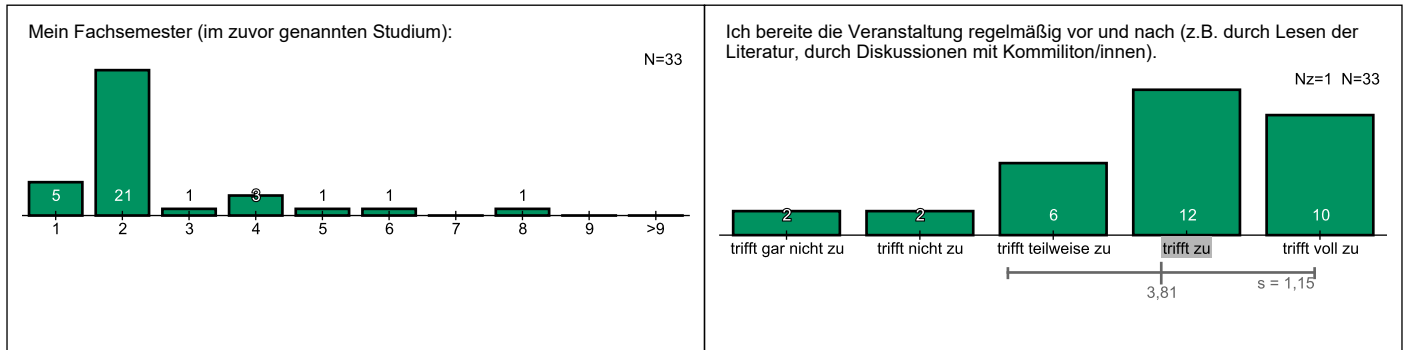

Auswertung zur Veranstaltung "Finanzwirtschaft"

Zu dieser Veranstaltung wurden 33 Bewertungen (bei 939 versendeten Einladungen) abgegeben. Dies entspricht einer Rücklaufquote von 4%. Erläuterungen zu den Diagrammen befinden sich am Ende dieses Dokuments.

Allgemeine Angaben und Eigenbeteiligung

Konzept der Veranstaltung

Durchführung und Lehrperson

Lernerfolg und Gesamteindruck

Legende