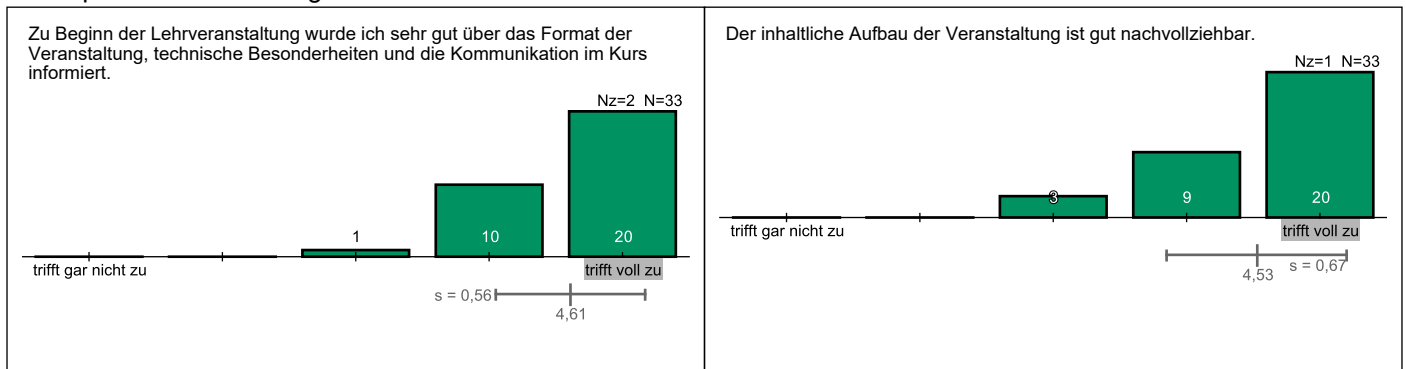

Auswertung zur Veranstaltung "Finanzwirtschaft"

Zu dieser Veranstaltung wurden 33 Bewertungen (bei 939 versendeten Einladungen) abgegeben. Dies entspricht einer Rücklaufquote von 4%. Erläuterungen zu den Diagrammen befinden sich am Ende dieses Dokuments.

Allgemeine Angaben und Eigenbeteiligung

Konzept der Veranstaltung

Durchführung und Lehrperson

Lernerfolg und Gesamteindruck

Legende