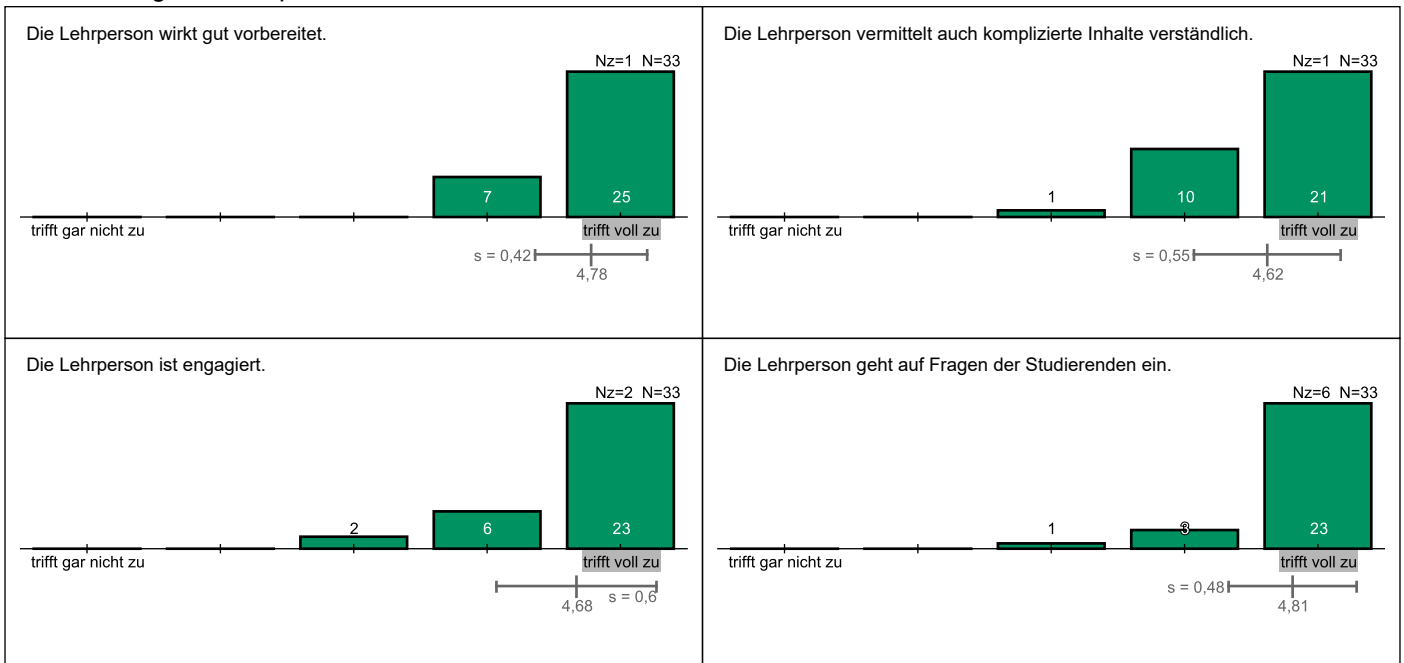

Auswertung zur Veranstaltung "Finanzwirtschaft"

Zu dieser Veranstaltung wurden 33 Bewertungen (bei 939 versendeten Einladungen) abgegeben. Dies entspricht einer Rücklaufquote von 4%. Erläuterungen zu den Diagrammen befinden sich am Ende dieses Dokuments.

Allgemeine Angaben und Eigenbeteiligung

Konzept der Veranstaltung

Durchführung und Lehrperson

Lernerfolg und Gesamteindruck

Legende