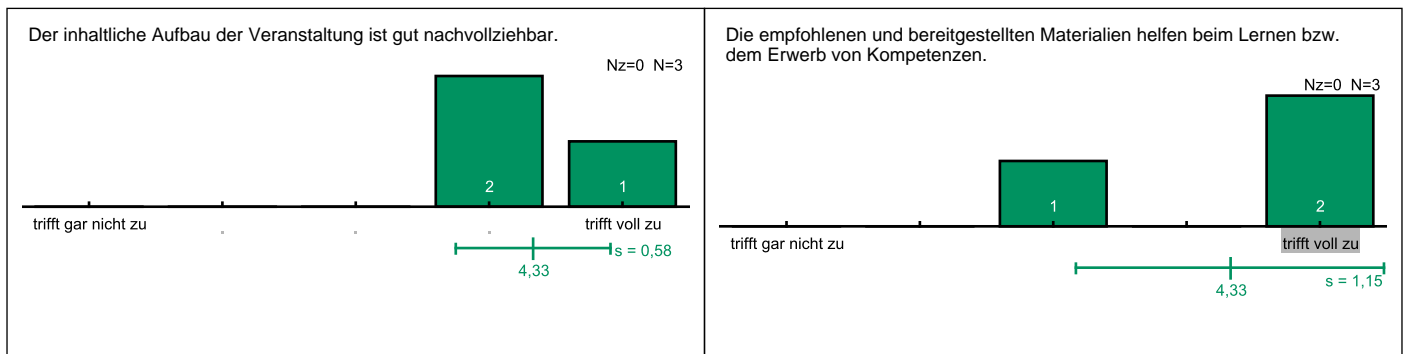

Auswertung zur Veranstaltung "Bankenplanspiel"

Zu dieser Veranstaltung wurden 3 Bewertungen (bei 15 versendeten Einladungen) abgegeben. Dies entspricht einer Rücklaufquote von 20%.
Erläuterungen zu den Diagrammen befinden sich am Ende dieses Dokuments.

Allgemeine Angaben und Eigenbeteiligung

Ich besuche die Veranstaltung im Rahmen dieses Studiums:: Anderer Studiengang:
Es wurde eine leere Antwort gegeben.

Konzept der Veranstaltung

Ihr Evaluationsteam RW
 Universität Bayreuth | Rechts- und Wirtschaftswissenschaftliche Fakultät | evaluation.RW@uni-bayreuth.de | www.rw.uni-bayreuth.de

Durchführung und Lehrperson

Lernerfolg und Gesamteindruck

Legende