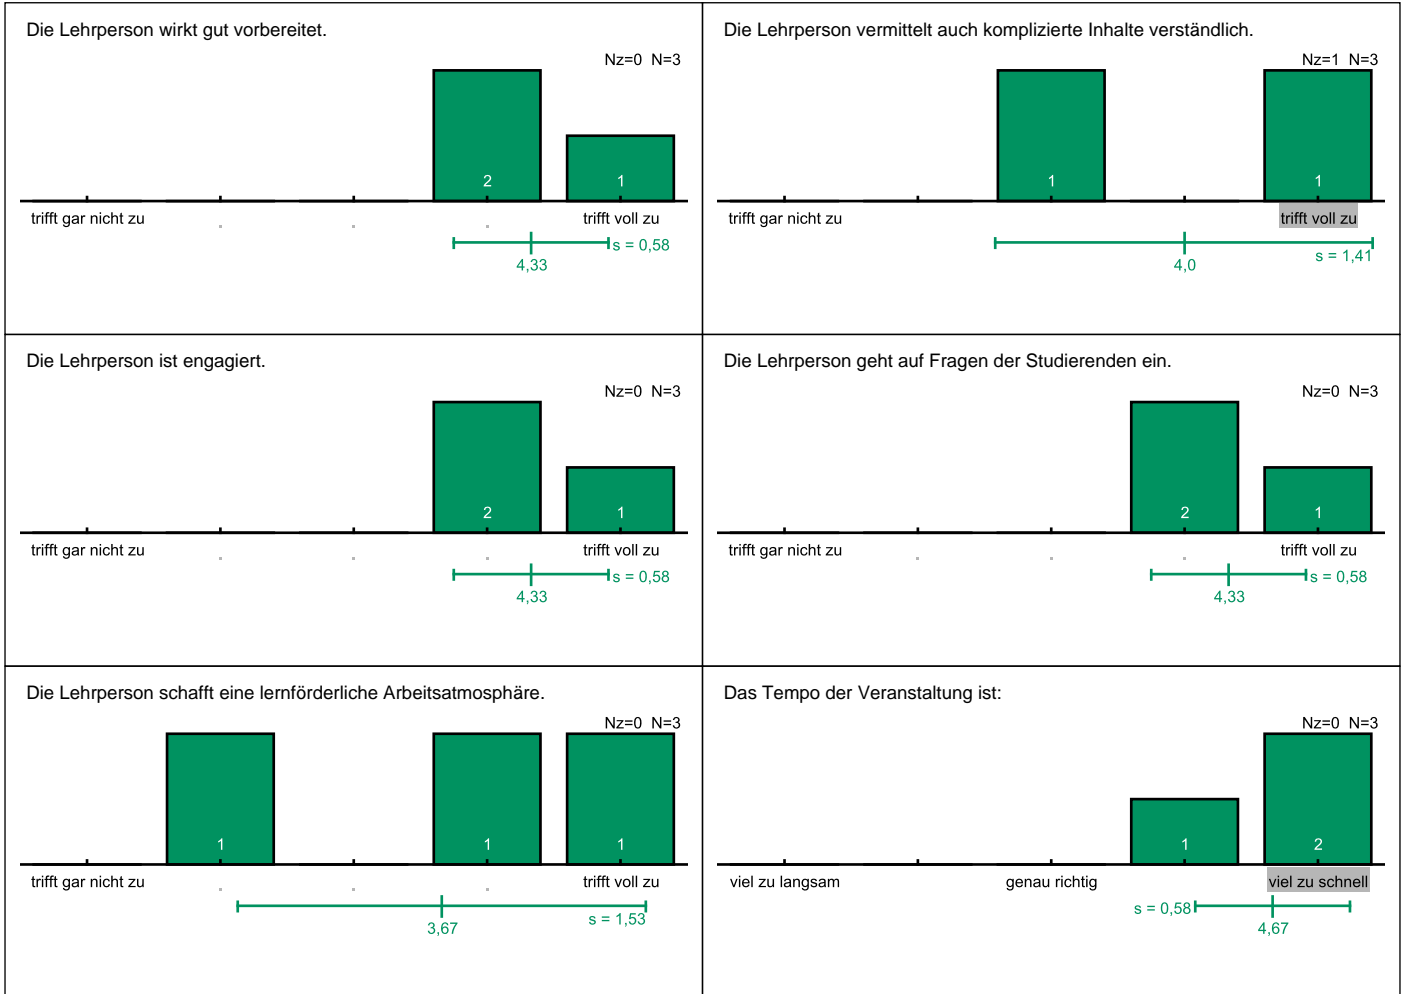

Auswertung zur Veranstaltung "Bankenplanspiel"

Zu dieser Veranstaltung wurden 3 Bewertungen (bei 15 versendeten Einladungen) abgegeben. Dies entspricht einer Rücklaufquote von 20%.
Erläuterungen zu den Diagrammen befinden sich am Ende dieses Dokuments.

Allgemeine Angaben und Eigenbeteiligung

Ich besuche die Veranstaltung im Rahmen dieses Studiums:: Anderer Studiengang:
Es wurde eine leere Antwort gegeben.

Konzept der Veranstaltung

Ihr Evaluationsteam RW
 Universität Bayreuth | Rechts- und Wirtschaftswissenschaftliche Fakultät | evaluation.RW@uni-bayreuth.de | www.rw.uni-bayreuth.de

Durchführung und Lehrperson

Lernerfolg und Gesamteindruck

Legende