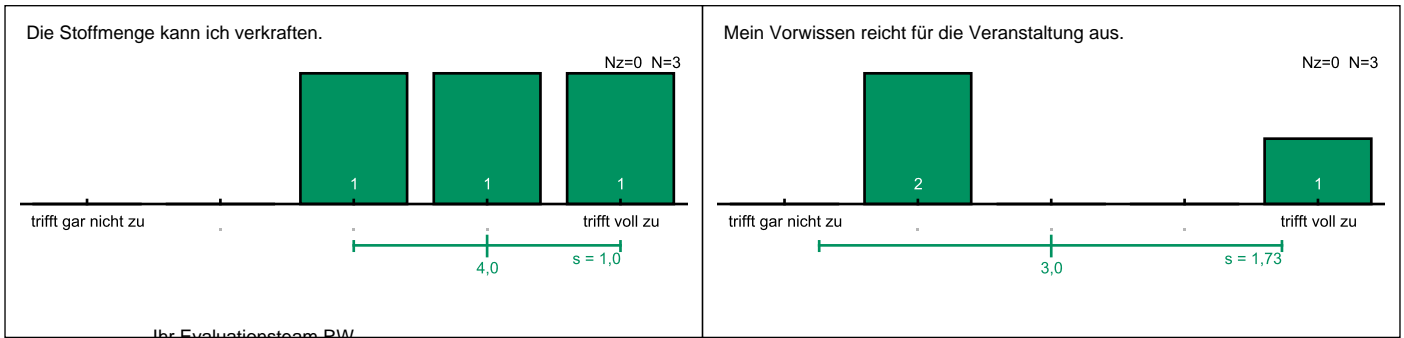

Auswertung zur Veranstaltung "Bankenplanspiel"

Zu dieser Veranstaltung wurden 3 Bewertungen (bei 15 versendeten Einladungen) abgegeben. Dies entspricht einer Rücklaufquote von 20%.
Erläuterungen zu den Diagrammen befinden sich am Ende dieses Dokuments.

Allgemeine Angaben und Eigenbeteiligung

Ich besuche die Veranstaltung im Rahmen dieses Studiums:: Anderer Studiengang:
Es wurde eine leere Antwort gegeben.

Konzept der Veranstaltung

Ihr Evaluationsteam RW
 Universität Bayreuth | Rechts- und Wirtschaftswissenschaftliche Fakultät | evaluation.RW@uni-bayreuth.de | www.rw.uni-bayreuth.de

Durchführung und Lehrperson

Lernerfolg und Gesamteindruck

Legende