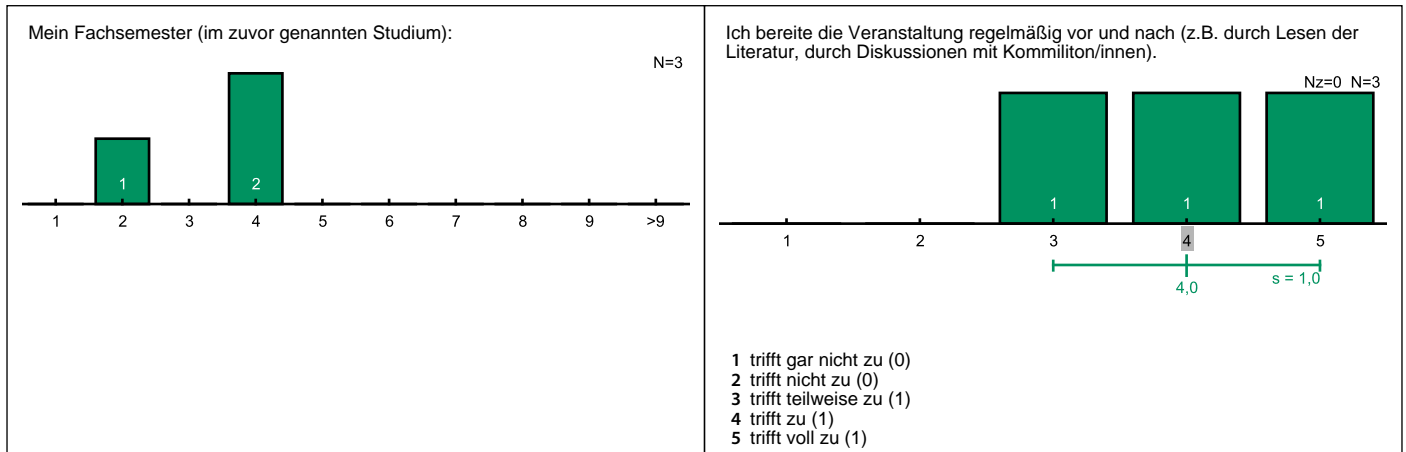

Ich besuche die Veranstaltung im Rahmen dieses Studiums:: Anderer Studiengang:
Es wurde eine leere Antwort gegeben.