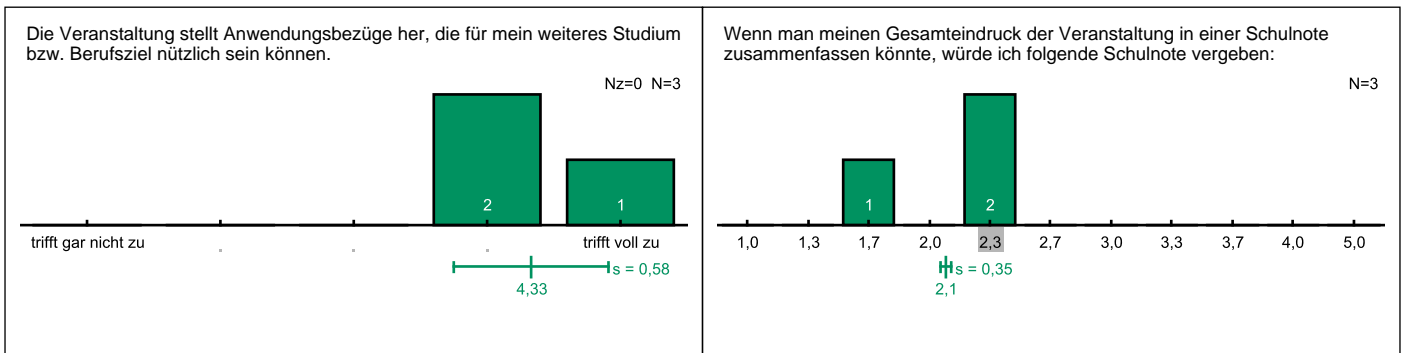

Auswertung zur Veranstaltung "Bankenplanspiel"

Zu dieser Veranstaltung wurden 3 Bewertungen (bei 15 versendeten Einladungen) abgegeben. Dies entspricht einer Rücklaufquote von 20%.
Erläuterungen zu den Diagrammen befinden sich am Ende dieses Dokuments.

Allgemeine Angaben und Eigenbeteiligung

Ich besuche die Veranstaltung im Rahmen dieses Studiums:: Anderer Studiengang:
Es wurde eine leere Antwort gegeben.

Konzept der Veranstaltung

Ihr Evaluationsteam RW
 Universität Bayreuth | Rechts- und Wirtschaftswissenschaftliche Fakultät | evaluation.RW@uni-bayreuth.de | www.rw.uni-bayreuth.de

Durchführung und Lehrperson

Lernerfolg und Gesamteindruck

Legende