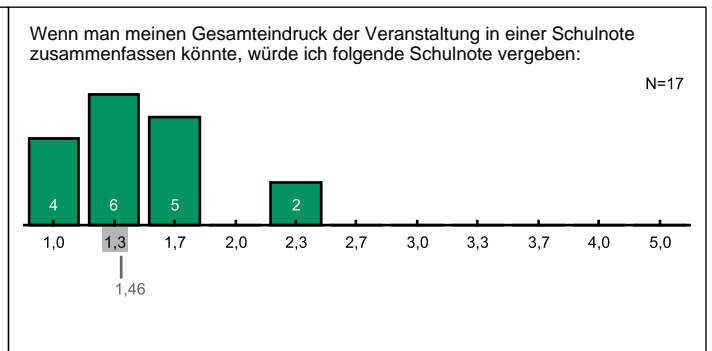

Auswertung zur Veranstaltung "Finanzmanagement"

Zu dieser Veranstaltung wurden 17 Bewertungen (bei 482 versendeten Einladungen) abgegeben. Dies entspricht einer Rücklaufquote von 4%. Erläuterungen zu den Diagrammen befinden sich am Ende dieses Dokuments.

Allgemeine Angaben und Eigenbeteiligung

Ich besuche die Veranstaltung im Rahmen dieses Studiums:: Anderer Studiengang:
Es wurden 2 leere Antworten gegeben.

Konzept der Veranstaltung

Durchführung und Lehrperson

Lernerfolg und Gesamteindruck

Legende