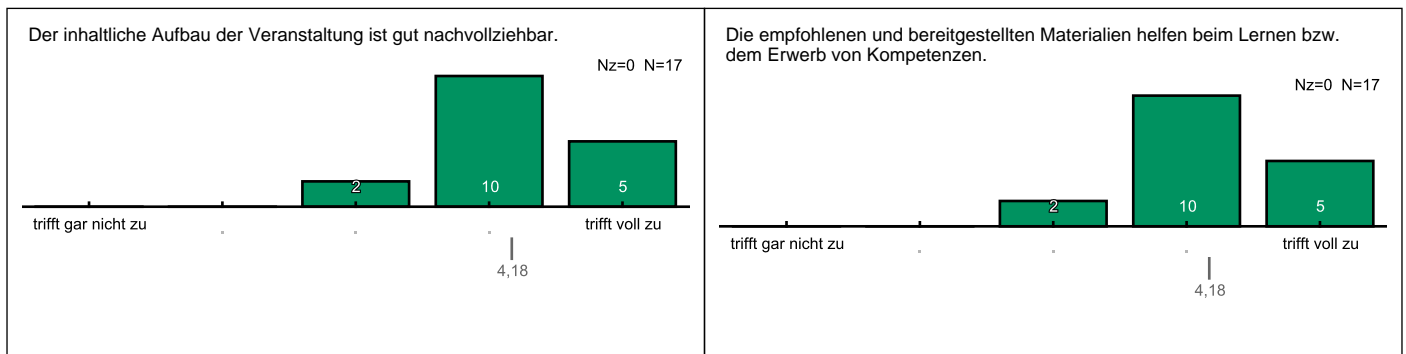

Auswertung zur Veranstaltung "Finanzmanagement"

Zu dieser Veranstaltung wurden 17 Bewertungen (bei 482 versendeten Einladungen) abgegeben. Dies entspricht einer Rücklaufquote von 4%. Erläuterungen zu den Diagrammen befinden sich am Ende dieses Dokuments.

Allgemeine Angaben und Eigenbeteiligung

Ich besuche die Veranstaltung im Rahmen dieses Studiums:: Anderer Studiengang:
Es wurden 2 leere Antworten gegeben.

Konzept der Veranstaltung

Durchführung und Lehrperson

Lernerfolg und Gesamteindruck

Legende