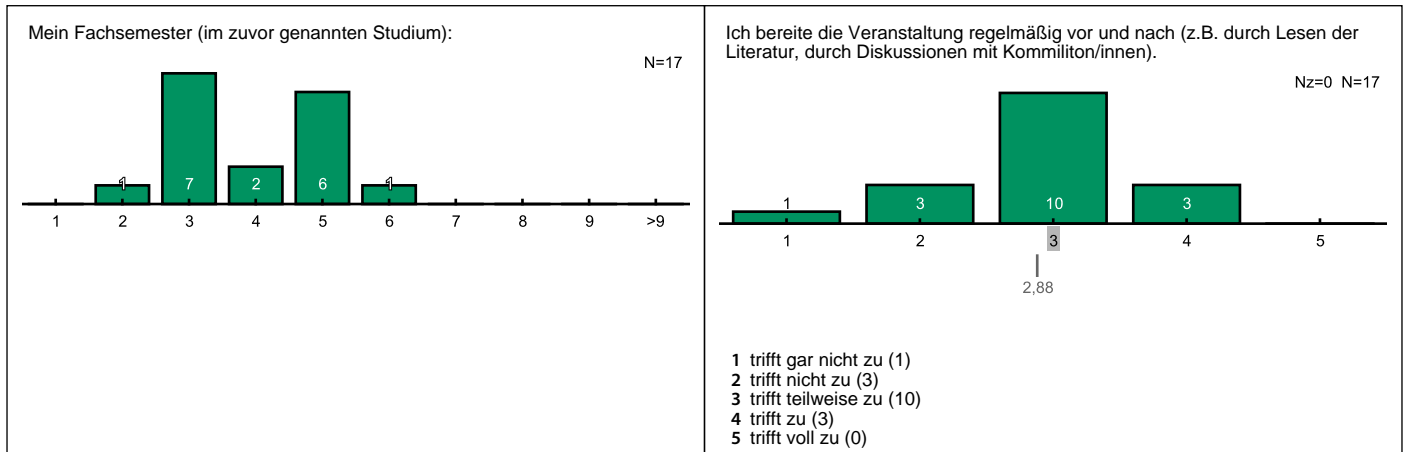

Auswertung zur Veranstaltung "Finanzmanagement"

Zu dieser Veranstaltung wurden 17 Bewertungen (bei 482 versendeten Einladungen) abgegeben. Dies entspricht einer Rücklaufquote von 4%. Erläuterungen zu den Diagrammen befinden sich am Ende dieses Dokuments.

Allgemeine Angaben und Eigenbeteiligung

Ich besuche die Veranstaltung im Rahmen dieses Studiums:: Anderer Studiengang:
Es wurden 2 leere Antworten gegeben.

Konzept der Veranstaltung

Durchführung und Lehrperson

Lernerfolg und Gesamteindruck

Legende