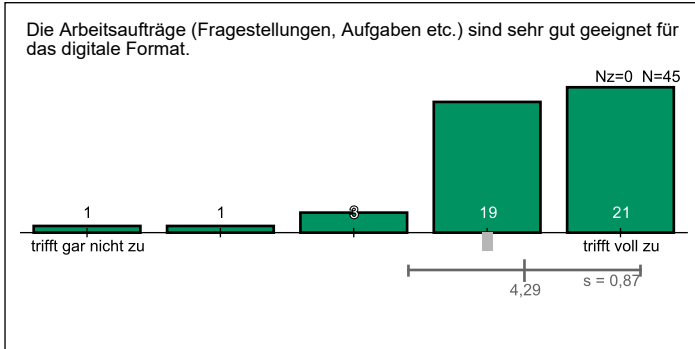

Auswertung zur Veranstaltung "Finanzwirtschaft"

Zu dieser Veranstaltung wurden 45 Bewertungen (bei 939 versendeten Einladungen) abgegeben. Dies entspricht einer Rücklaufquote von 5%. Erläuterungen zu den Diagrammen befinden sich am Ende dieses Dokuments.

Allgemeine Angaben und Eigenbeteiligung

Konzept der Veranstaltung

Durchführung und Lehrperson

Lernerfolg und Gesamteindruck

Legende