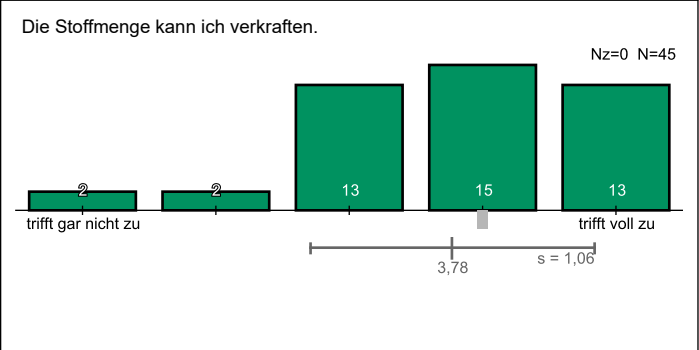

Auswertung zur Veranstaltung "Finanzwirtschaft"

Zu dieser Veranstaltung wurden 45 Bewertungen (bei 939 versendeten Einladungen) abgegeben. Dies entspricht einer Rücklaufquote von 5%. Erläuterungen zu den Diagrammen befinden sich am Ende dieses Dokuments.

Allgemeine Angaben und Eigenbeteiligung

Konzept der Veranstaltung

Durchführung und Lehrperson

Lernerfolg und Gesamteindruck

Legende