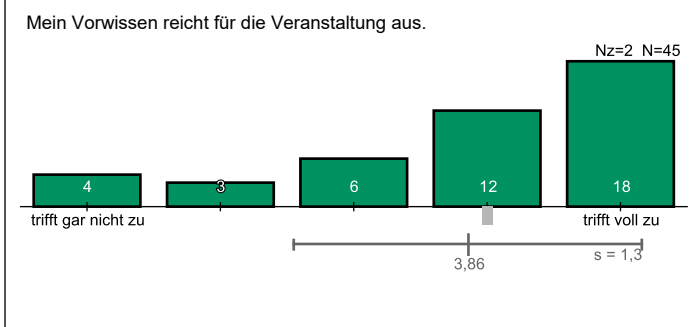

Auswertung zur Veranstaltung "Finanzwirtschaft"

Zu dieser Veranstaltung wurden 45 Bewertungen (bei 939 versendeten Einladungen) abgegeben. Dies entspricht einer Rücklaufquote von 5%. Erläuterungen zu den Diagrammen befinden sich am Ende dieses Dokuments.

Allgemeine Angaben und Eigenbeteiligung

Konzept der Veranstaltung

Durchführung und Lehrperson

Lernerfolg und Gesamteindruck

Legende