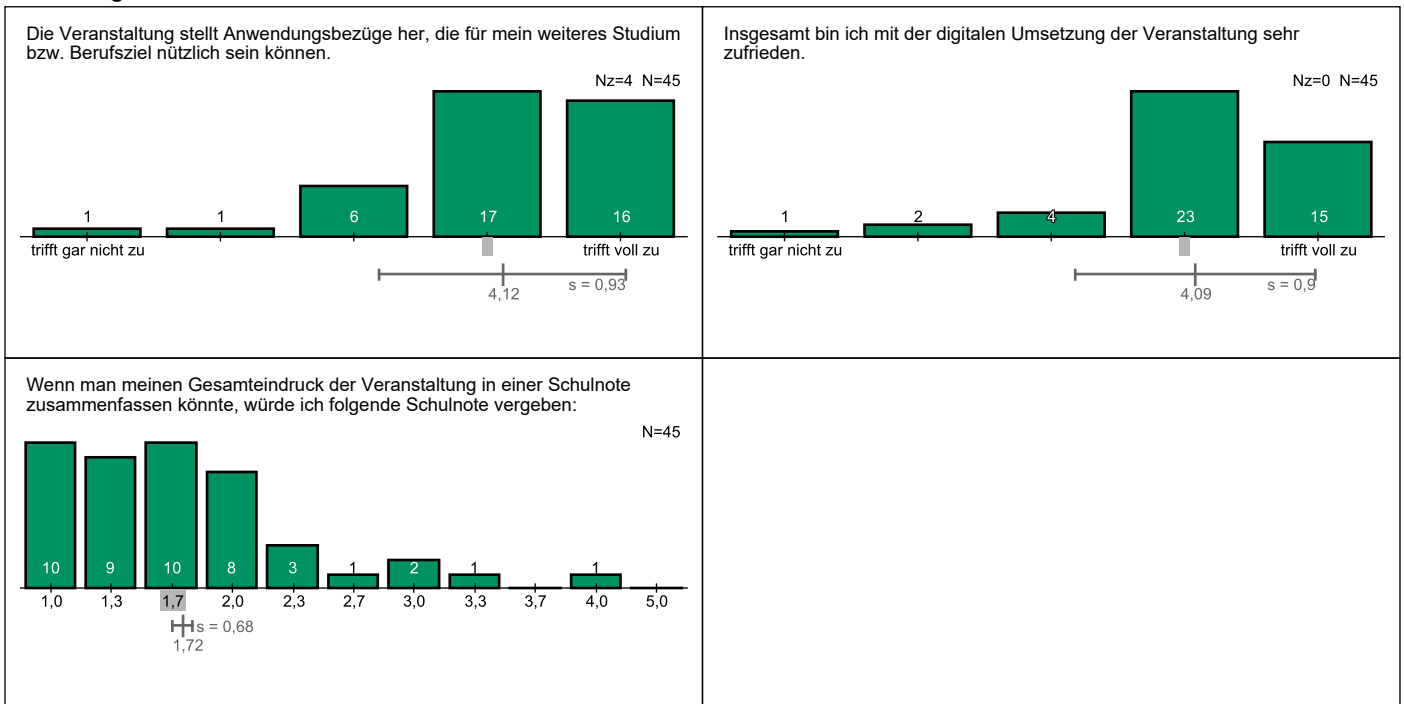

Auswertung zur Veranstaltung "Finanzwirtschaft"

Zu dieser Veranstaltung wurden 45 Bewertungen (bei 939 versendeten Einladungen) abgegeben. Dies entspricht einer Rücklaufquote von 5%. Erläuterungen zu den Diagrammen befinden sich am Ende dieses Dokuments.

Allgemeine Angaben und Eigenbeteiligung

Konzept der Veranstaltung

Durchführung und Lehrperson

Lernerfolg und Gesamteindruck

Legende