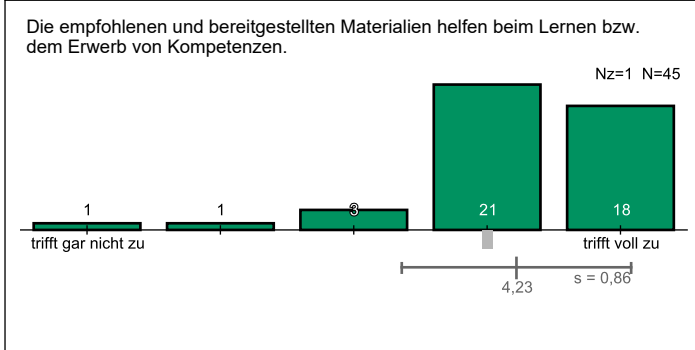

Auswertung zur Veranstaltung "Finanzwirtschaft"

Zu dieser Veranstaltung wurden 45 Bewertungen (bei 939 versendeten Einladungen) abgegeben. Dies entspricht einer Rücklaufquote von 5%. Erläuterungen zu den Diagrammen befinden sich am Ende dieses Dokuments.

Allgemeine Angaben und Eigenbeteiligung

Konzept der Veranstaltung

Durchführung und Lehrperson

Lernerfolg und Gesamteindruck

Legende