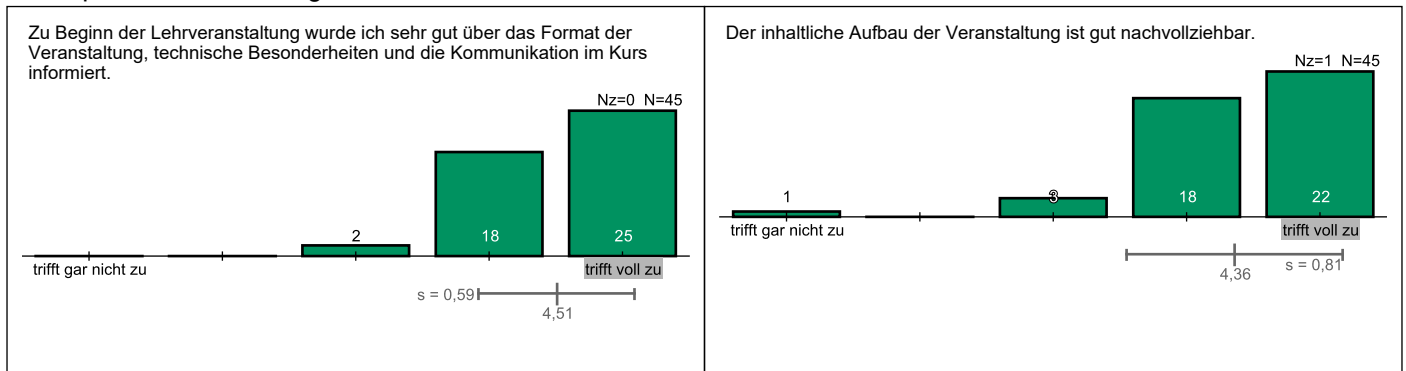

Auswertung zur Veranstaltung "Finanzwirtschaft"

Zu dieser Veranstaltung wurden 45 Bewertungen (bei 939 versendeten Einladungen) abgegeben. Dies entspricht einer Rücklaufquote von 5%. Erläuterungen zu den Diagrammen befinden sich am Ende dieses Dokuments.

Allgemeine Angaben und Eigenbeteiligung

Konzept der Veranstaltung

Durchführung und Lehrperson

Lernerfolg und Gesamteindruck

Legende