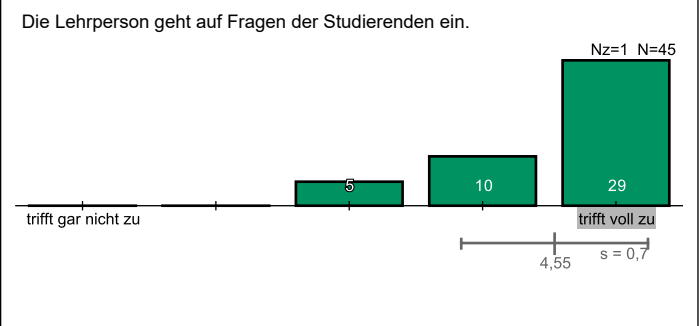

Auswertung zur Veranstaltung "Finanzwirtschaft"

Zu dieser Veranstaltung wurden 45 Bewertungen (bei 939 versendeten Einladungen) abgegeben. Dies entspricht einer Rücklaufquote von 5%. Erläuterungen zu den Diagrammen befinden sich am Ende dieses Dokuments.

Allgemeine Angaben und Eigenbeteiligung

Konzept der Veranstaltung

Durchführung und Lehrperson

Lernerfolg und Gesamteindruck

Legende