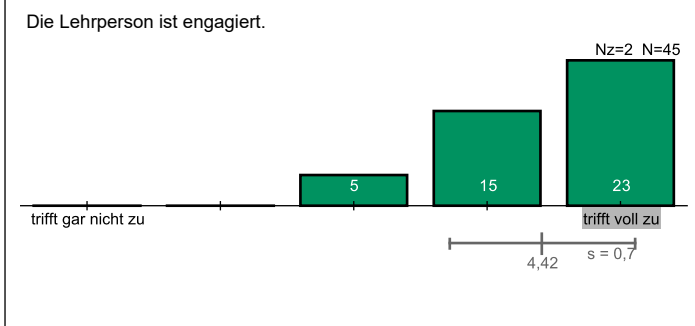

Auswertung zur Veranstaltung "Finanzwirtschaft"

Zu dieser Veranstaltung wurden 45 Bewertungen (bei 939 versendeten Einladungen) abgegeben. Dies entspricht einer Rücklaufquote von 5%. Erläuterungen zu den Diagrammen befinden sich am Ende dieses Dokuments.

Allgemeine Angaben und Eigenbeteiligung

Konzept der Veranstaltung

Durchführung und Lehrperson

Lernerfolg und Gesamteindruck

Legende