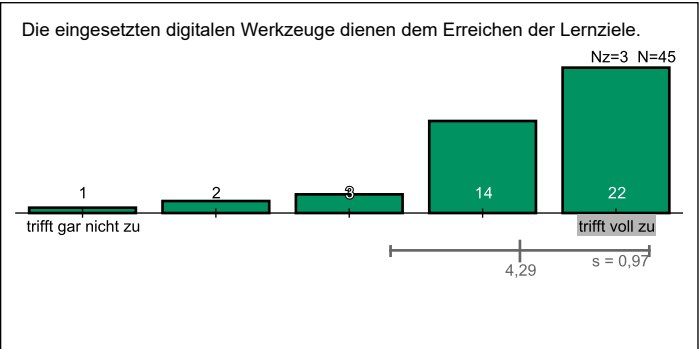

Auswertung zur Veranstaltung "Finanzwirtschaft"

Zu dieser Veranstaltung wurden 45 Bewertungen (bei 939 versendeten Einladungen) abgegeben. Dies entspricht einer Rücklaufquote von 5%. Erläuterungen zu den Diagrammen befinden sich am Ende dieses Dokuments.

Allgemeine Angaben und Eigenbeteiligung

Konzept der Veranstaltung

Durchführung und Lehrperson

Lernerfolg und Gesamteindruck

Legende