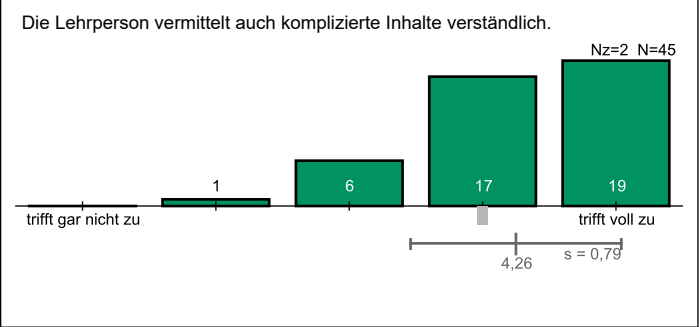

Auswertung zur Veranstaltung "Finanzwirtschaft"

Zu dieser Veranstaltung wurden 45 Bewertungen (bei 939 versendeten Einladungen) abgegeben. Dies entspricht einer Rücklaufquote von 5%. Erläuterungen zu den Diagrammen befinden sich am Ende dieses Dokuments.

Allgemeine Angaben und Eigenbeteiligung

Konzept der Veranstaltung

Durchführung und Lehrperson

Lernerfolg und Gesamteindruck

Legende