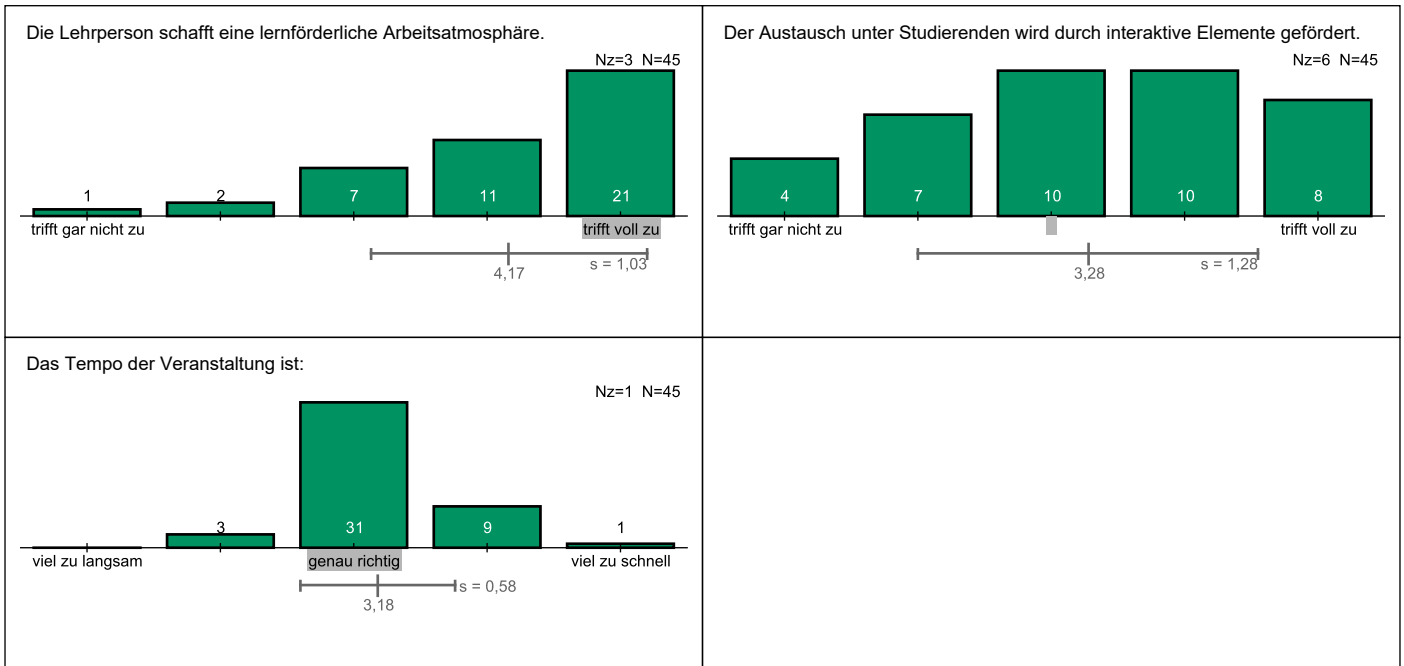

Auswertung zur Veranstaltung "Finanzwirtschaft"

Zu dieser Veranstaltung wurden 45 Bewertungen (bei 939 versendeten Einladungen) abgegeben. Dies entspricht einer Rücklaufquote von 5%. Erläuterungen zu den Diagrammen befinden sich am Ende dieses Dokuments.

Allgemeine Angaben und Eigenbeteiligung

Konzept der Veranstaltung

Durchführung und Lehrperson

Lernerfolg und Gesamteindruck

Legende