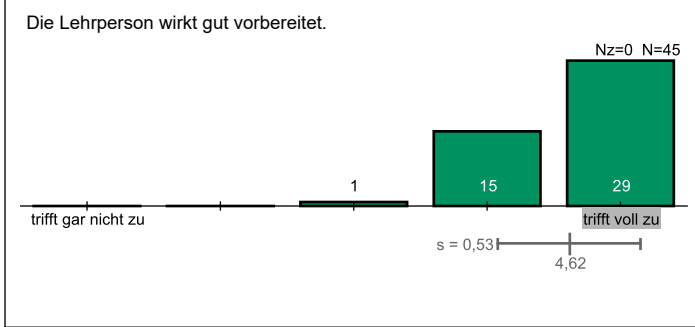

Auswertung zur Veranstaltung "Finanzwirtschaft"

Zu dieser Veranstaltung wurden 45 Bewertungen (bei 939 versendeten Einladungen) abgegeben. Dies entspricht einer Rücklaufquote von 5%. Erläuterungen zu den Diagrammen befinden sich am Ende dieses Dokuments.

Allgemeine Angaben und Eigenbeteiligung

Konzept der Veranstaltung

Durchführung und Lehrperson

Lernerfolg und Gesamteindruck

Legende