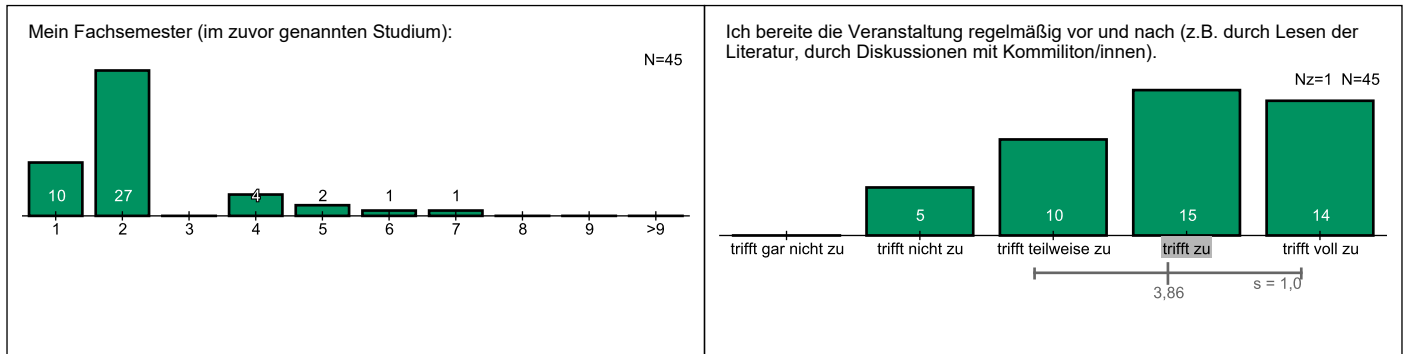

Auswertung zur Veranstaltung "Finanzwirtschaft"

Zu dieser Veranstaltung wurden 45 Bewertungen (bei 939 versendeten Einladungen) abgegeben. Dies entspricht einer Rücklaufquote von 5%. Erläuterungen zu den Diagrammen befinden sich am Ende dieses Dokuments.

Allgemeine Angaben und Eigenbeteiligung

Konzept der Veranstaltung

Durchführung und Lehrperson

Lernerfolg und Gesamteindruck

Legende